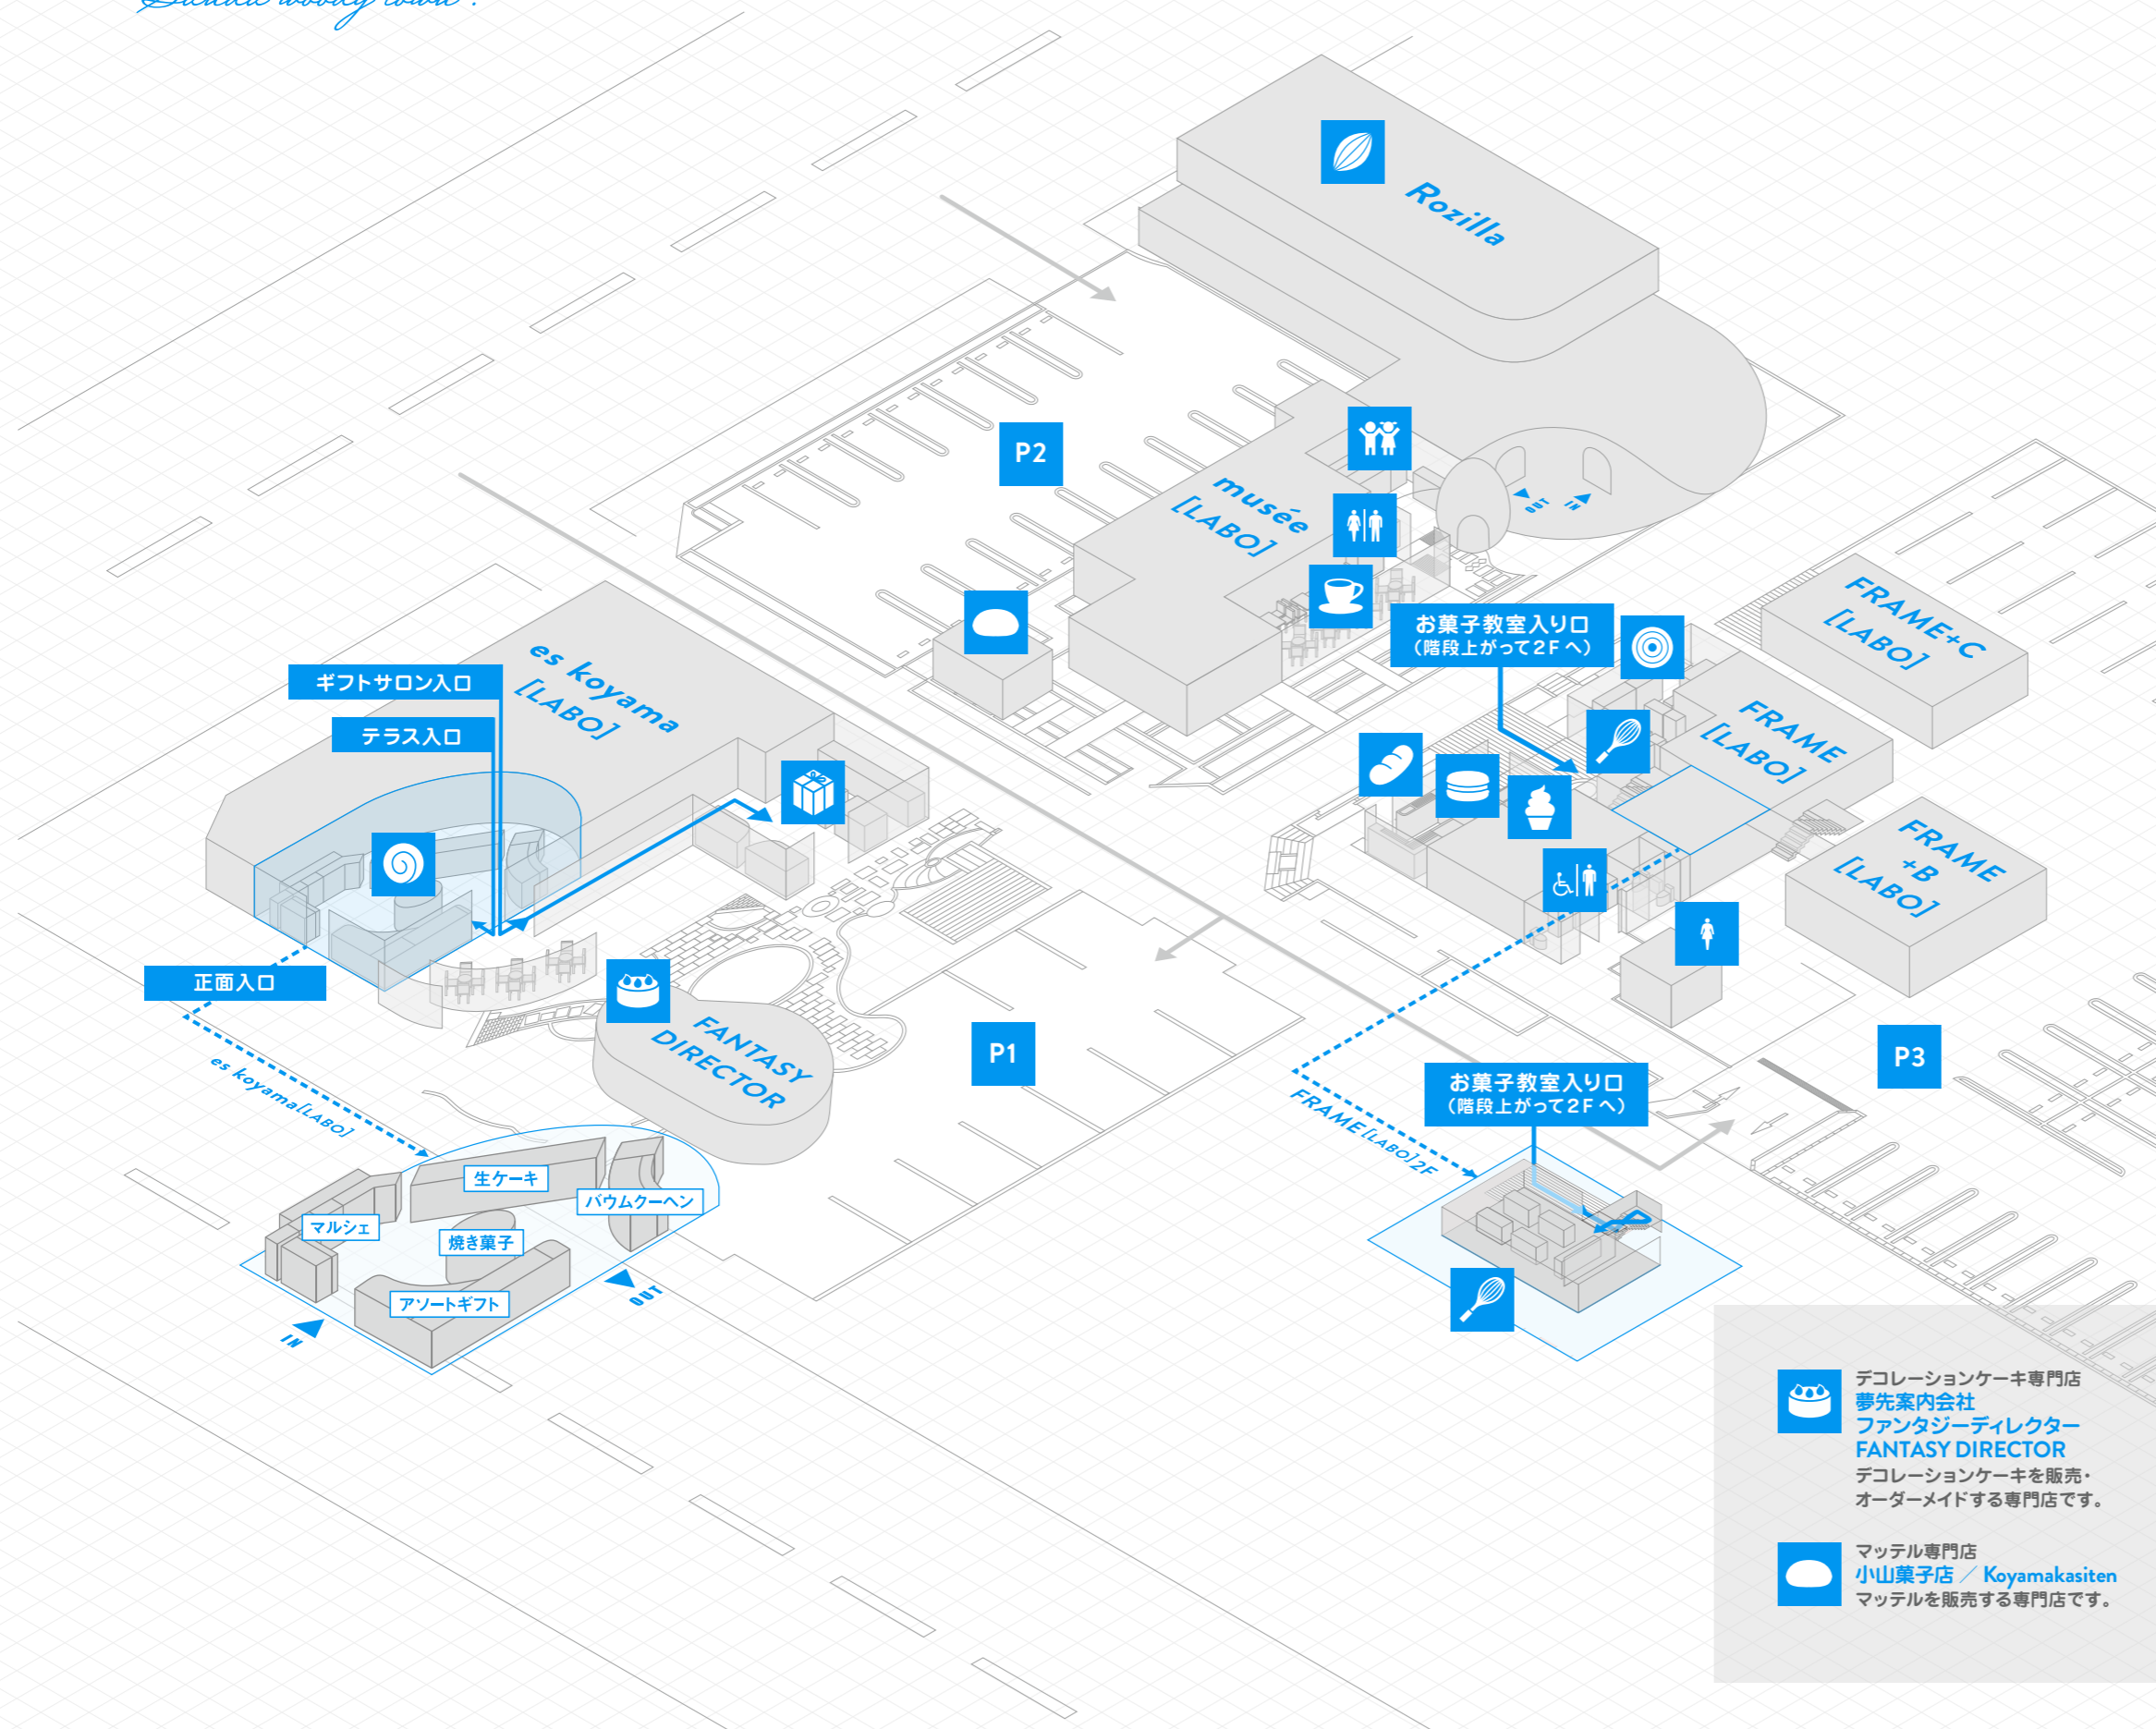

# es koyama Guide Map

for the delicious joy of the world.  
Sanda woody town.

 **パティスリー**  
パティシエ エスコヤマ / es koyama  
生ケーキ  
小山ロールなどの定番商品から季節のケーキまで各種生ケーキをお買い求めいただけます。  
マルシェ  
焼きたて菓子をお買い求めいただけます。  
バウムクーヘン・焼き菓子・アソートギフト  
バウムクーヘン、焼き菓子、アソートギフトをお買い求めいただけます。  
\*こちらの商品のみをお買い求めのお客様につき出口からの入場も可

 **ギフトサロン**  
コヤマ エックス / KOYAMA EX!  
ご予約受付・お渡し、メンバーズカードの発行、発送の受付を承ります。

 **カフェ**  
エスリビング ハナレ / eS LIVING hanare  
各種ドリンクや、オリジナルデザートをお楽しみいただけます。

 **ショコラ専門店**  
ロジラ / Rozilla  
各種ショコラをお買い求めいただけます。

 **アイスクリーム工房**  
アイスラボ / ICE LABO  
エスコヤマ特製のアイスクリームを販売しております。定番ミルクのほか、季節のフレーバーも登場します。

 **未来製作所 / Miraiseisakusho**  
小さな扉の向こうは、子どもたちの新しい発見が眠る“実験室”。12歳以下のお子さまのみ入店可能です。  
\*お子さま同伴でも大人の方はご入店いただけませんので、あらかじめご了承くださいませ。

 **お菓子教室**  
スクール オブ スイートトリック  
School of Sweet Trick  
エスコヤマのケーキ作りを体験していただけます。見学は自由です。詳しくは HP をご覧ください。www.es-koyama.com