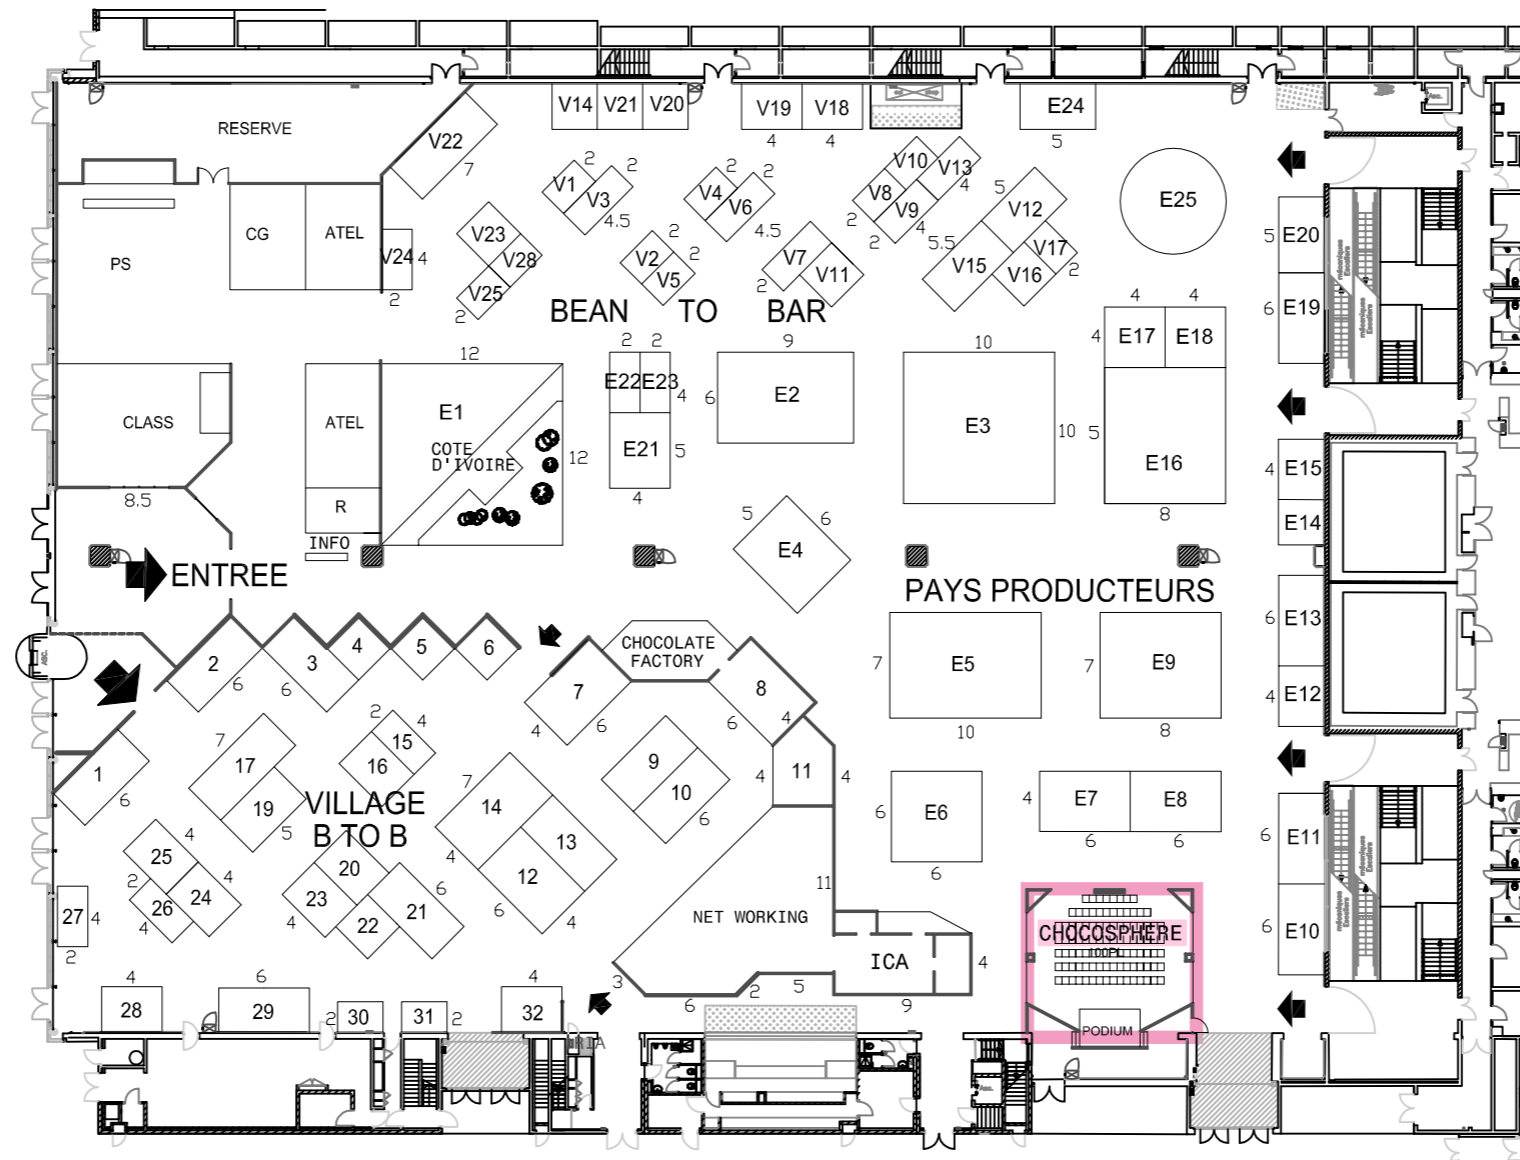

23ème SALON DU CHOCOLAT

28 OCTOBRE - 1er NOVEMBRE 2017

PARIS

PAVILLON 5.1

Le 19.06.17

23^{ème} SALON DU CHOCOLAT LE MONDIAL DU CHOCOLAT ET DU CACAO

28 OCTOBRE - 1er NOVEMBRE 2017

PARIS - PORTE DE VERSAILLES
PAVILLONS 5.1/5.2/5.3

PAVILLONS 5.2/5.3